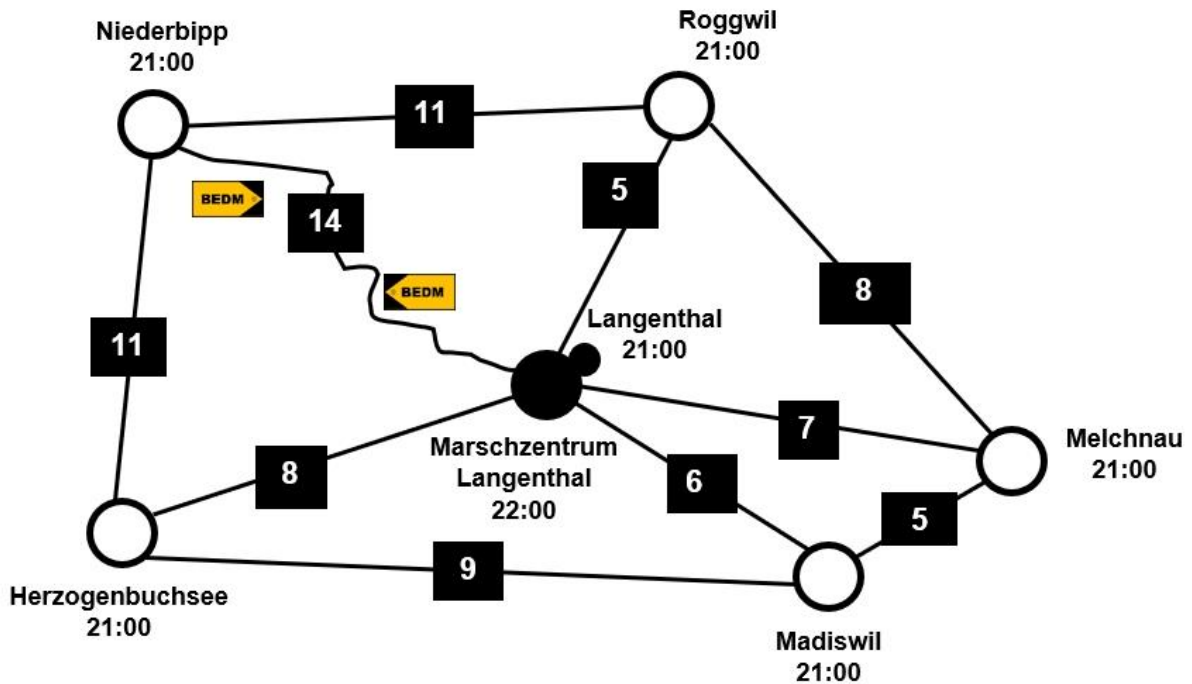

## Distanzschema Berner Distanzmarsch 2023

Stand: 25.08.2023/RM

**Neue Streckenführung zwischen Niederbipp und Langenthal!**

#### Sicherheit:

**Strecke Langenthal – Niederbipp:** Ab Aarwangen ist es aus Sicherheitsgründen **strikt verboten**, sowohl auf der Hauptstrasse ohne Trottoir/Gehweg, als auch den Bahngleisen zu marschieren.

Es ist unbedingt die mit Jalons markierte Strecke zu benützen. Die Umleitung wird zudem durch Streckenposten abgesichert.

#### Durchgangsposten:

Für Marschierende, die Langenthal als Durchgangsposten nutzen wollen, haben wir - nur wenige Meter vom Marschzentrum entfernt - im Restaurant Bären einen extra Posten eingerichtet.